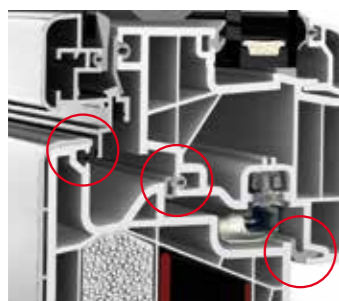

3 BARRIÈRES DE JOINTS

- 1 joint de propreté extérieure
- 1 joint central qui isole de la poussière et de l'humidité l'ensemble de la quincaillerie (fonctionnement et durée de vie renforcée)
- 1 joint d'étanchéité intérieure
- Excellente performance phonique et thermique