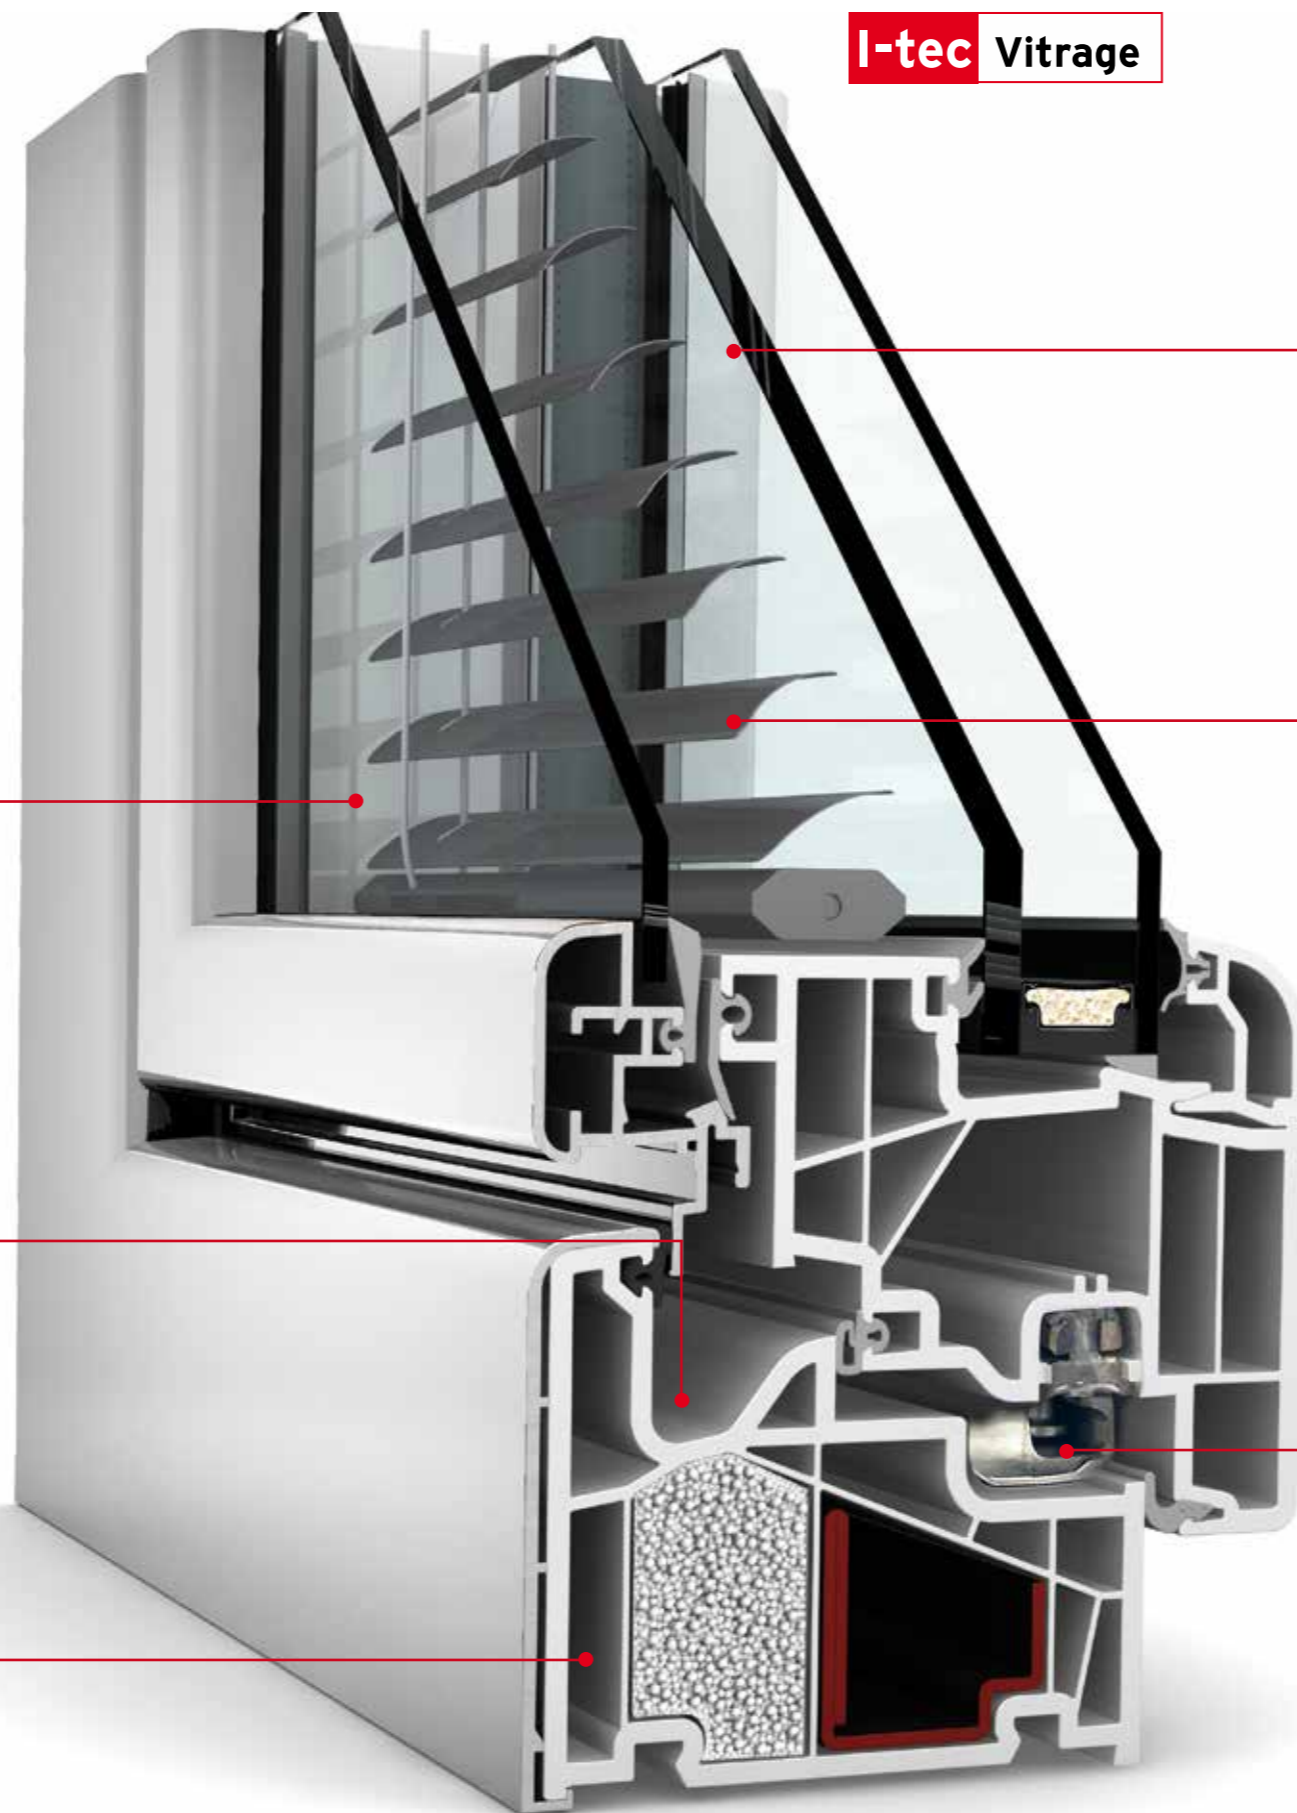

home
pure

home
soft

ambiente

3 DESIGNS POSSIBLES

Accordez vos fenêtres avec votre style d'habitation. home pure, home soft, ambiente

I-tec Jalousie

I-tec Vitrage

PROTECTION CONTRE LA CHALEUR

Le store placé avant le vitrage isolant ne propage pas de chaleur vers l'intérieur (effet radiateur)

STORE PROTÉGÉ

Grâce à son système unique, le store intégré est totalement protégé de la poussière, des moustiques et des chocs. Parfaitement accessible grâce à un vantail amovible

PERFORMANCE PHONIQUE

Grâce au sur-vitrage extérieur, ce produit offre une performance d'affaiblissement acoustique de 39 dB en standard

3 BARRIÈRES DE JOINTS

- 1 joint de propreté extérieure
- 1 joint central qui isole de la poussière et de l'humidité l'ensemble de la quincaillerie (fonctionnement et durée de vie renforcée)
- 1 joint d'étanchéité intérieure
- Excellente performance phonique et thermique

5 CHAMBRES DORMANT ET OUVRANT

- Parfaite stabilité des profils et excellente isolation thermique
- Mousse dormant pour plus de performance

DOUBLE VITRAGE

- Isolation thermique avec vitrage en standard $U_w = 0,98 \text{ W/m}^2\text{K}$ ($U_g = 1,1 \text{ W/m}^2\text{K}$)
- Isolation phonique jusqu'à 45 dB (avec vitrage approprié)
- Isolation thermique exceptionnelle avec un triple vitrage U_w jusqu'à $0,70 \text{ W/m}^2\text{K}$
- Facteur solaire S_w : 0,43
- Classement AEV (Air/Eau/Vent) : $A_4 E_{8A} V_{C1/A2}^*$
- Ferrage invisible, option apparent

ECLAZ®
Le meilleur vitrage isolant du marché !

GALET CHAMPIGNONS

Pour votre sécurité, un galet spécial anti dégivrage est monté de série sur le vantail oscillo battant.

NORMES

Conformité aux normes européennes. Grâce à la certification CE 14351-1 ce produit répond aux exigences des directives menuiseries. L'ensemble de la production est sous contrôle RAL et certifié ISO 9001.

*Valeurs non contractuelles, validation selon procès-verbal, classement AEV sur un vantail.