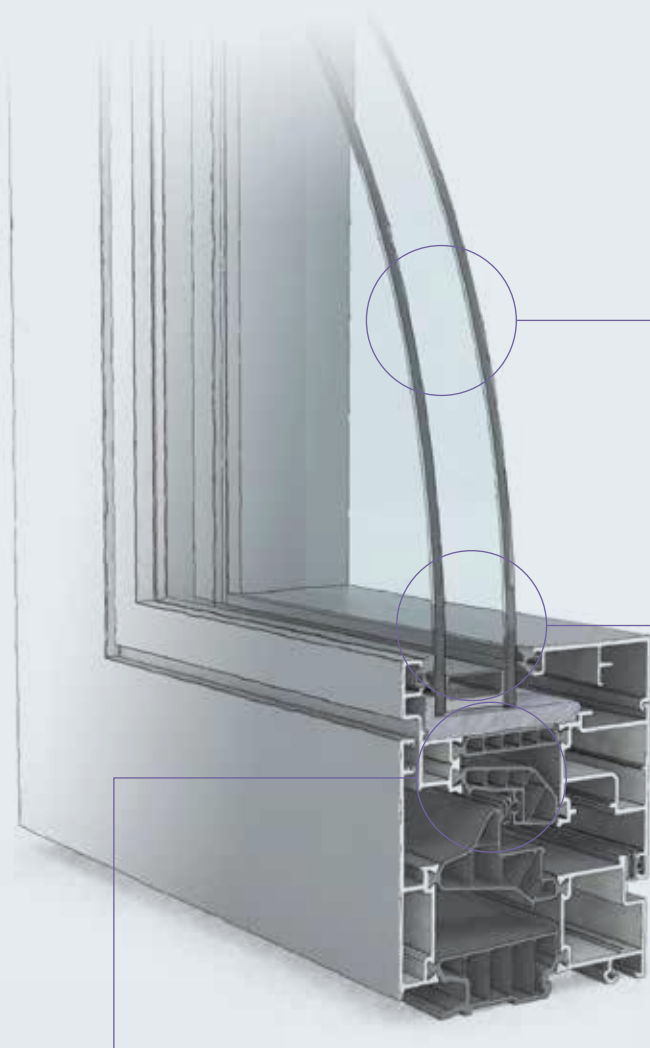

PACK ISO

améliore l'isolation thermique de votre maison.

DOUBLE VITRAGE

L'intercalaire agit comme une rupture de pont thermique entre le verre extérieur et le verre intérieur. L'intercalaire thermix appelé barrière chaude améliore donc la performance thermique de la fenêtre.