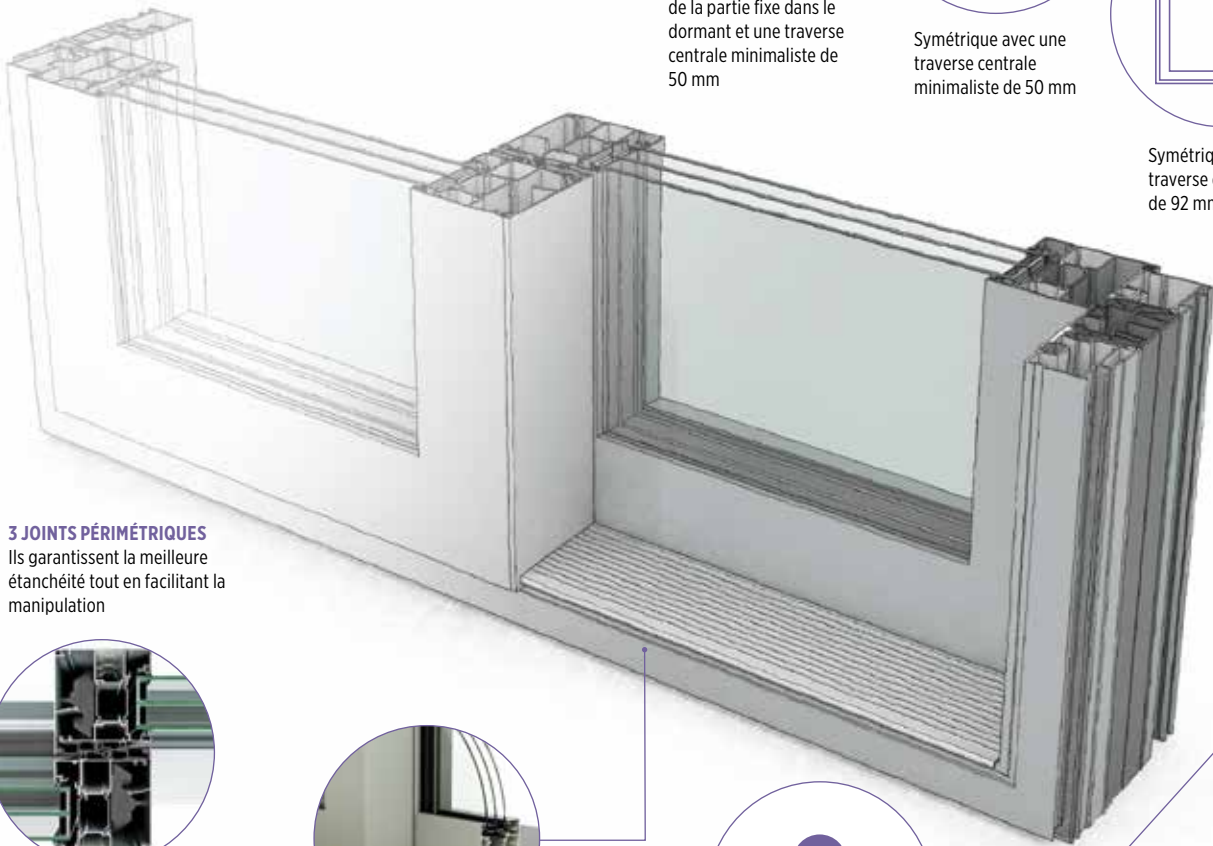

2 TYPES DE MANOEUVRE

Coulissant pour vantail jusqu'à 200 kg.
Levant coulissant pour vantail jusqu'à 400 kg

GRANDES DIMENSIONS

3 DESIGNS

Asymétrique avec vitrage de la partie fixe dans le dormant et une traverse centrale minimaliste de 50 mm

Symétrique avec une traverse centrale minimaliste de 50 mm

Symétrique avec une traverse centrale réduite de 92 mm

3 JOINTS PÉRIMÉTRIQUES

Ils garantissent la meilleure étanchéité tout en facilitant la manipulation