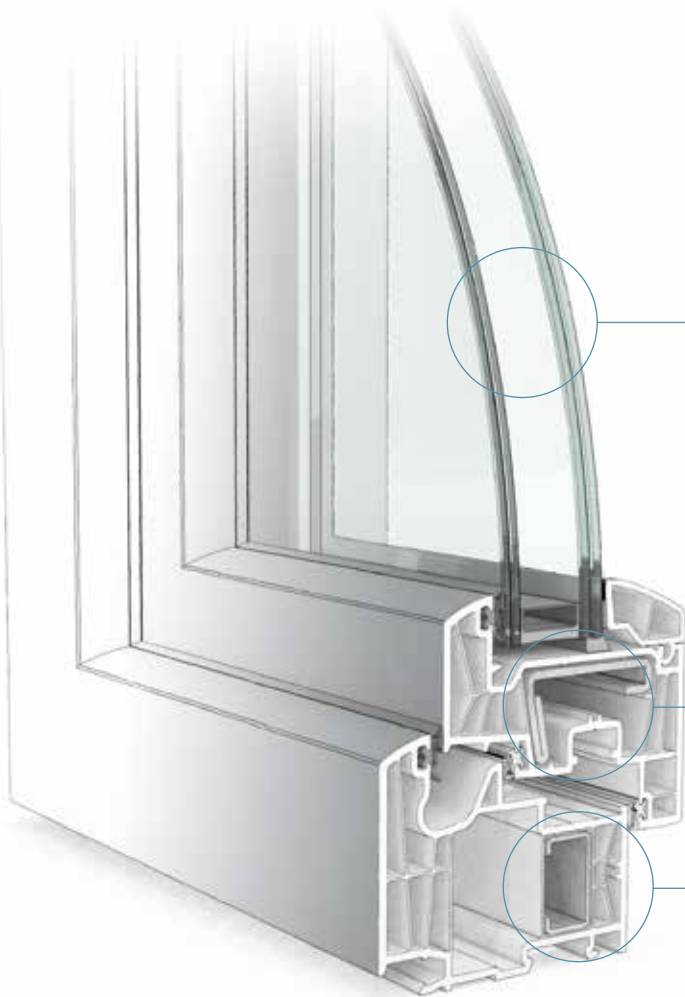

PACK ACOUSTIQUE

lutte efficacement contre les nuisances sonores

VITRAGE PHONIQUE

Le vitrage composé de plusieurs lames de verre et de 4 films PVB acoustique est conçu pour atténuer les nuisances sonores.