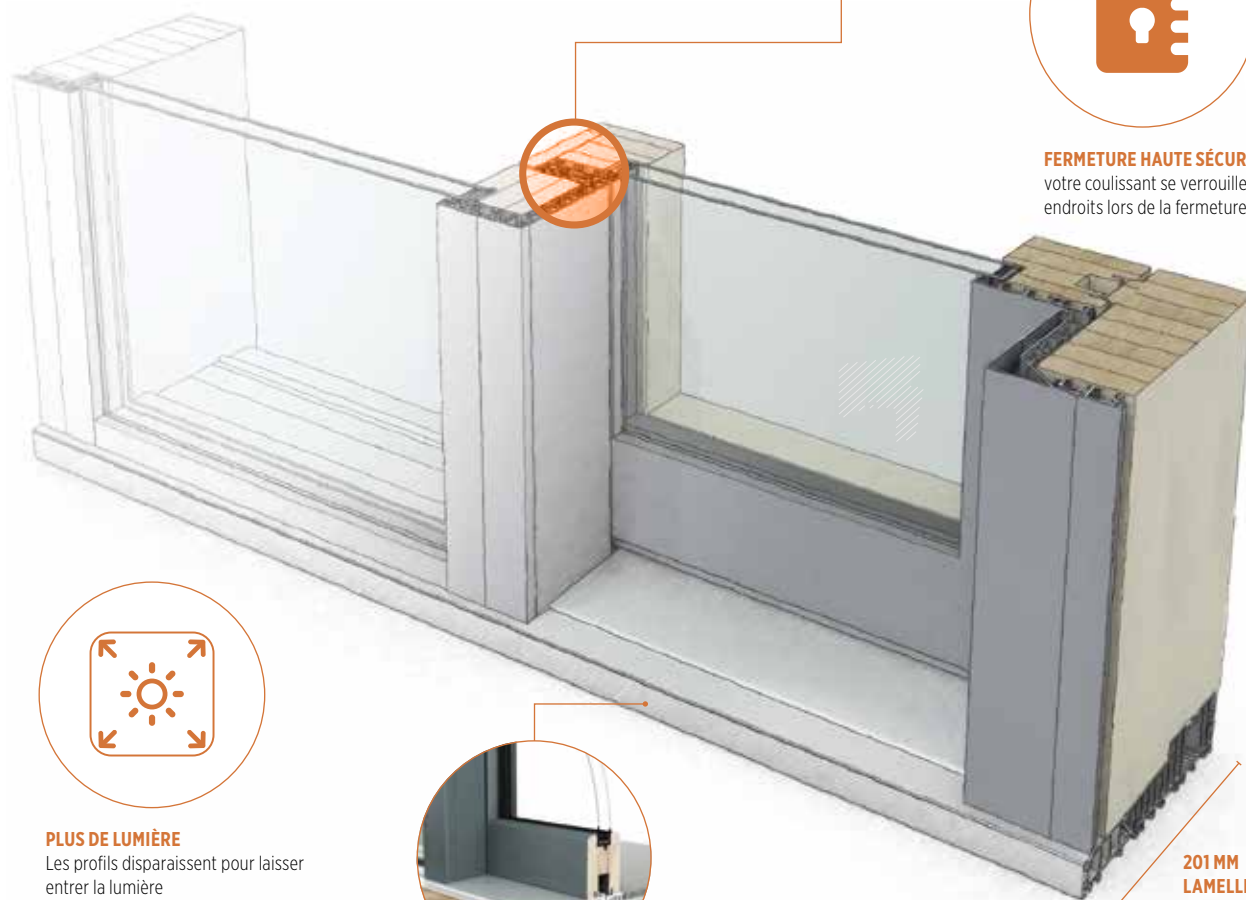

FERMETURE HAUTE SÉCURITÉ

vosre couissant se verrouille en 4 endroits lors de la fermeture.

PLUS DE LUMIÈRE

Les profils disparaissent pour laisser entrer la lumière