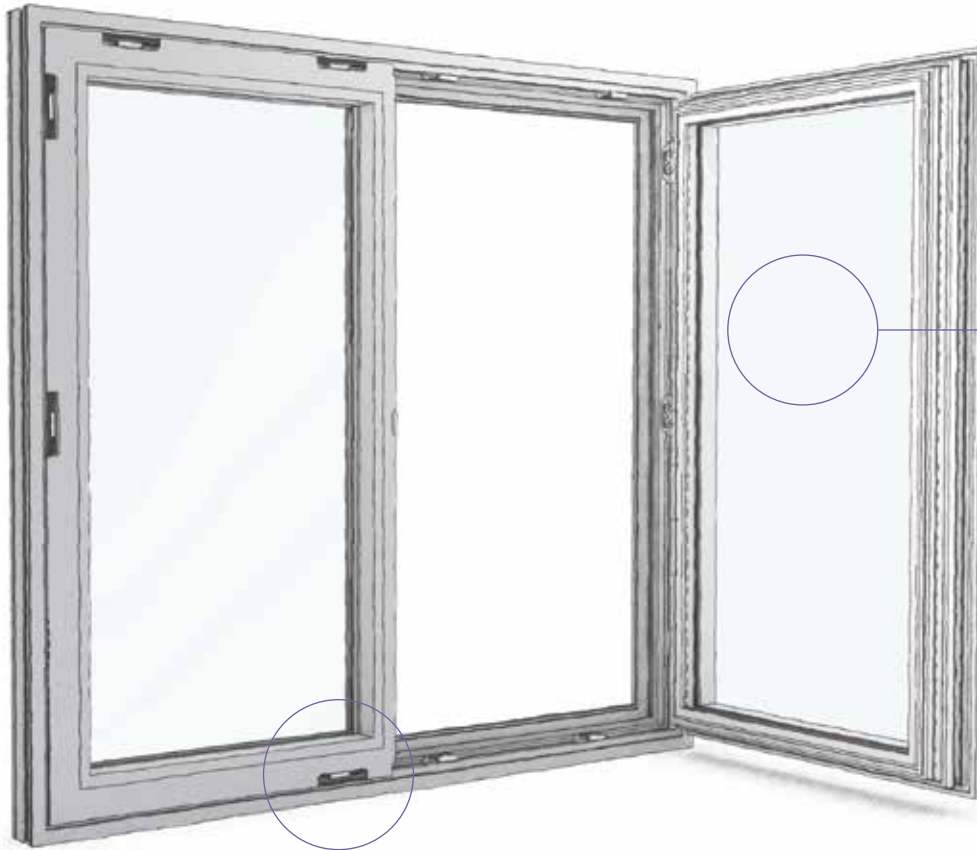

PACK SÉCURITÉ

renforce la résistance à l'effraction.

VITRAGE RETARDATEUR D'EFFRACTION

Le vitrage composé de plusieurs lames de verre et de 4 films PVB est conçu pour résister aux coups répétés et retarder l'effraction même si le verre est brisé.