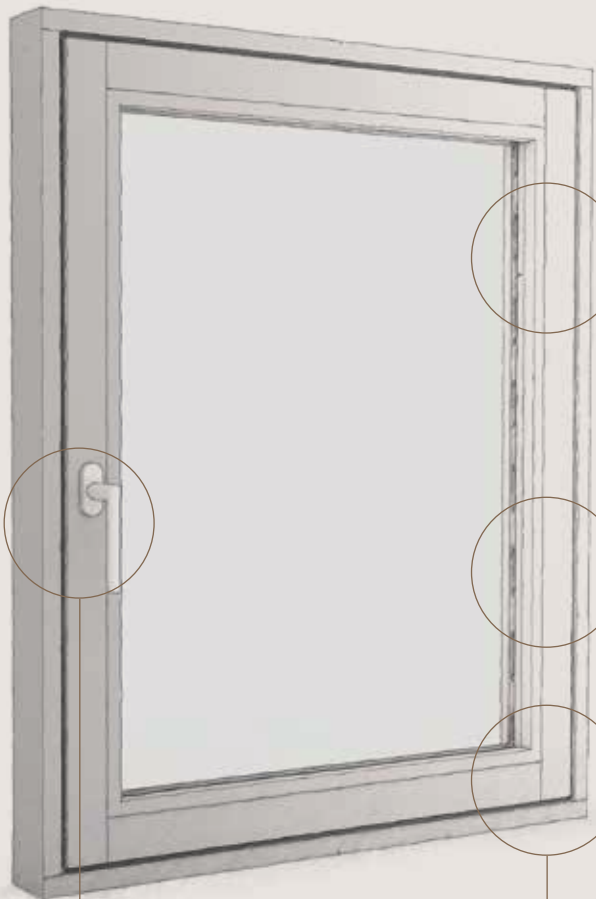

LIGNE DESIGN

PROFIL D'ARASEMENT INTÉRIEUR
(ALIGNEMENT OUVRANT/DORMANT)