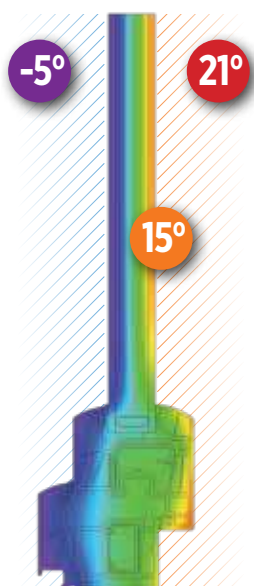

La coupe thermique vous montre le rôle que jouent vos fenêtres dans l'isolation de votre maison.

FENÊTRE BOIS
68 mm
Double vitrage

FENÊTRE PVC
72 mm
Double vitrage

FENÊTRE PVC PIERRET
88 mm
Triple vitrage