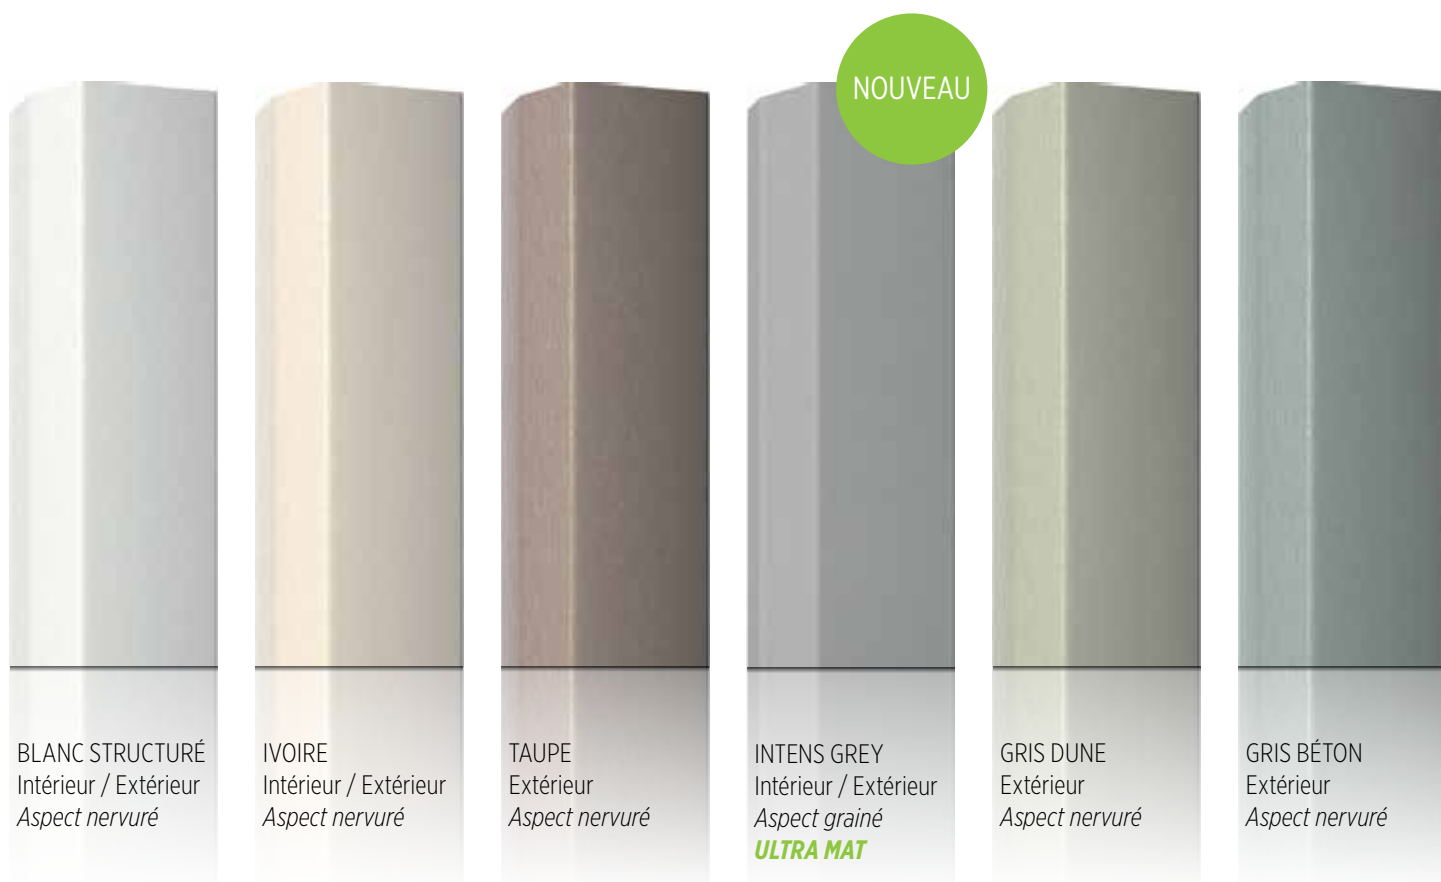

Les couleurs PVC

160 COMBINAISONS DE COULEURS PVC

N'hésitez pas à consulter notre nuancier PVC pour un meilleur aperçu des différents coloris.