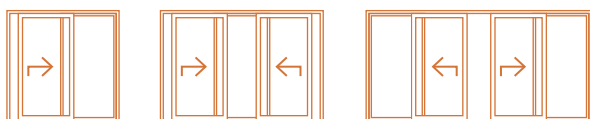

LES TYPES D'OUVERTURE

* Valeur Uf déterminée sur base des profilés dormant 4127 et ouvrant 4227 selon la norme EN ISO 10077-2 (Uf = 1.15 W/m².K).
Valeur Uw déterminée selon la norme EN ISO 10077-1 : sur base d'une fenêtre coulissante BOIS-ALU de gamme SUMITH aux caractéristiques suivantes - L = 3350 * H = 2280 - Ug = 0.5W/m².K