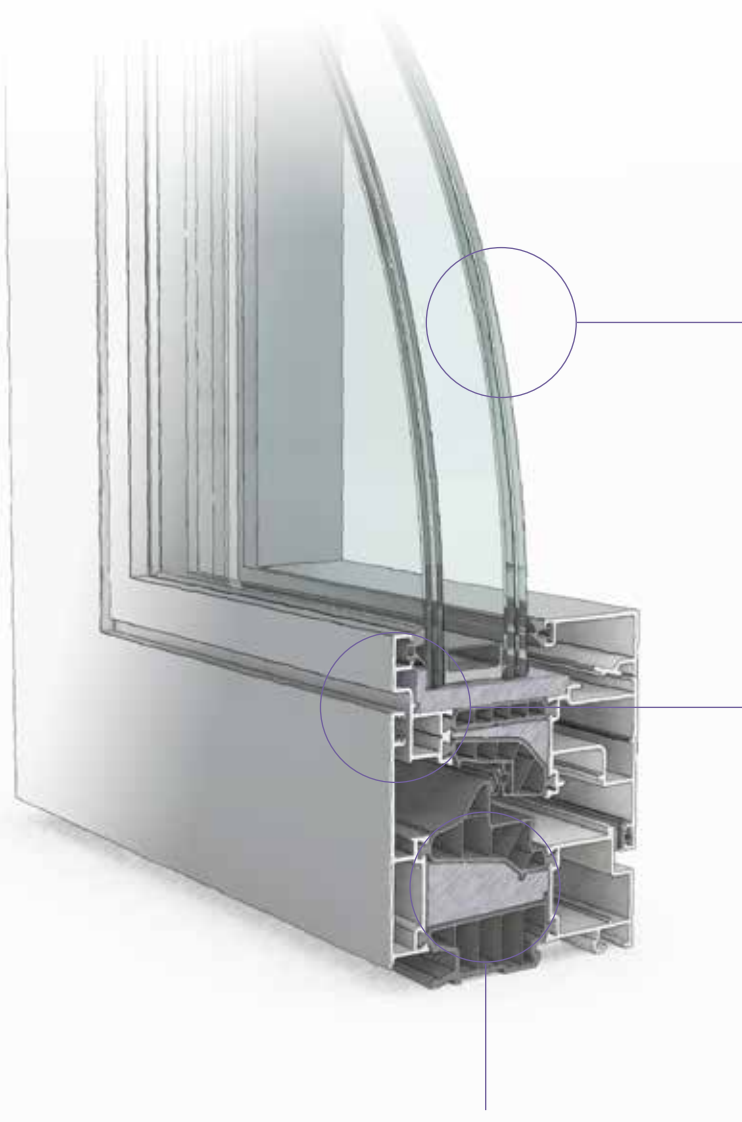

PACK ACOUSTIQUE

lutte efficacement contre les nuisances sonores

VITRAGE PHONIQUE

Le vitrage composé de plusieurs lames de verre et de 4 films PVB acoustique est conçu pour atténuer les nuisances sonores.