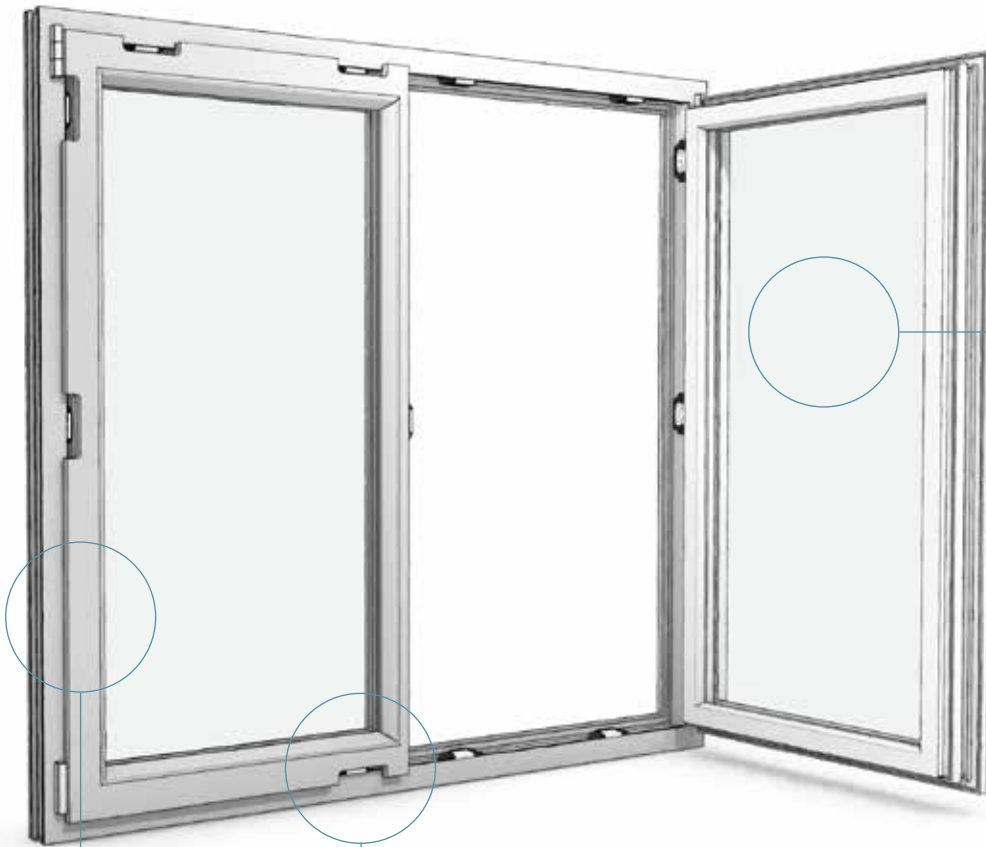

PACK SÉCURITÉ

renforce la résistance à l'effraction.

VITRAGE RETARDATEUR D'EFFRACTION

Le vitrage composé de plusieurs lames de verre et de 4 films PVB est conçu pour résister aux coups répétés et retarder l'effraction même si le verre est brisé.