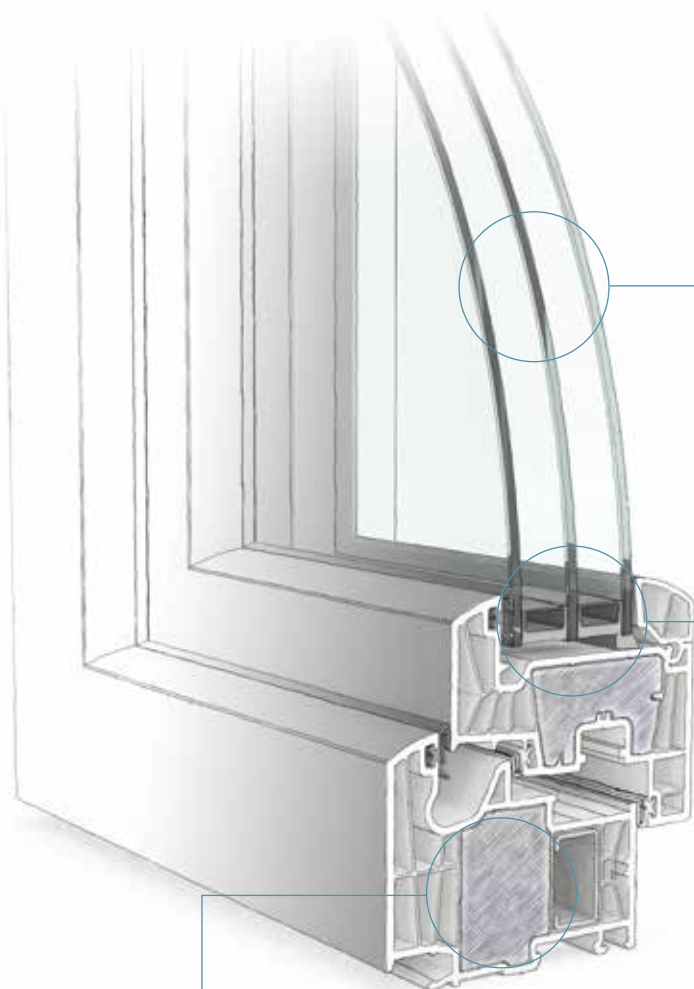

PACK ISO A+++

maximise vos économies d'énergie.

TRIPLE VITRAGE

Demandez conseil à votre revendeur pour tirer le meilleur parti de votre triple vitrage.