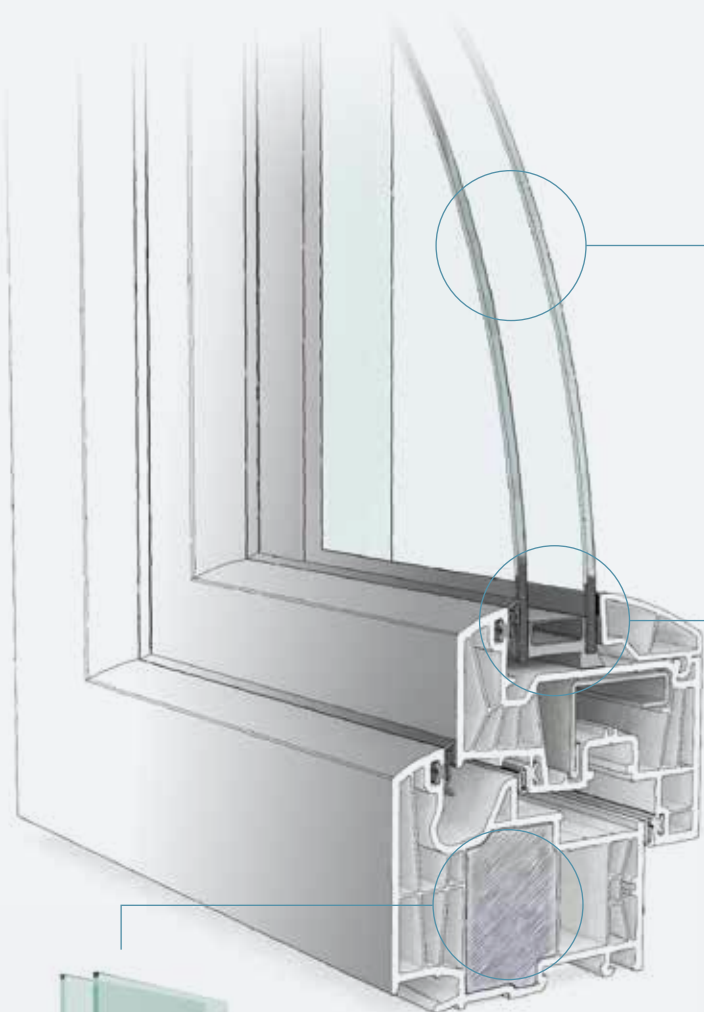

PACK ISO

améliore l'isolation thermique de votre maison.

DOUBLE VITRAGE

L'intercalaire agit comme une rupture de pont thermique entre le verre extérieur et le verre intérieur. L'intercalaire thermix, appelé barrière chaude, améliore donc la performance thermique de la fenêtre.