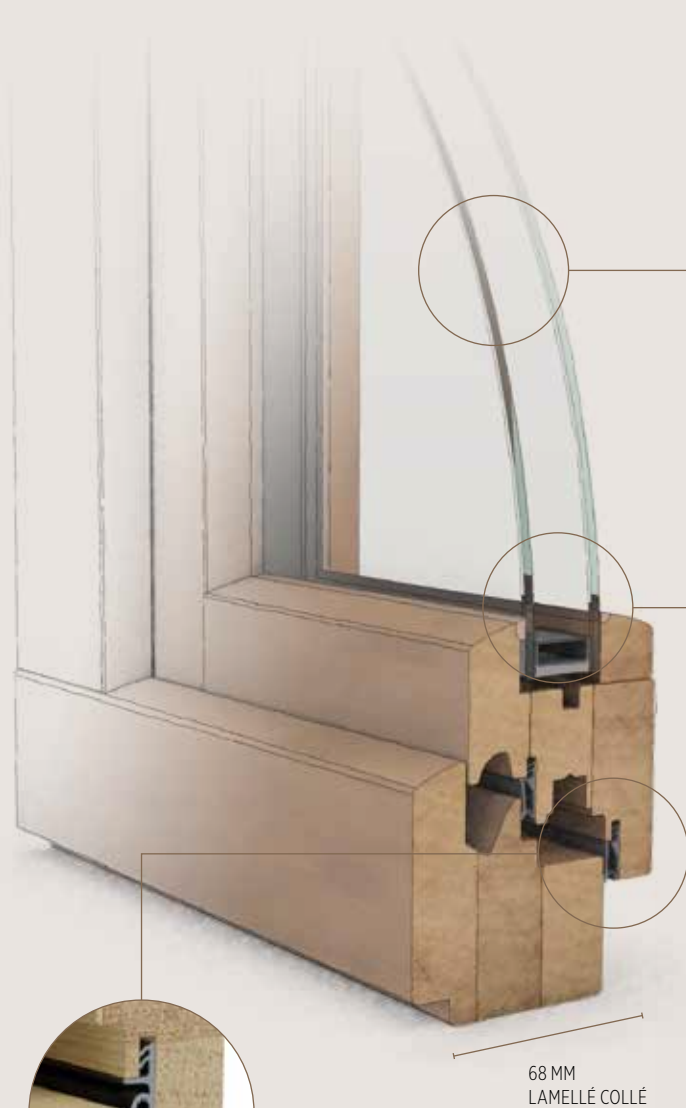

GÂCHES DE SÉCURITÉ

Les gâches posées sur le dormant viennent emprisonner le galet fixé sur l'ouvrant et empêchent ainsi le soulèvement du vantail.

LE PACK ISO

améliore l'isolation thermique de votre maison.