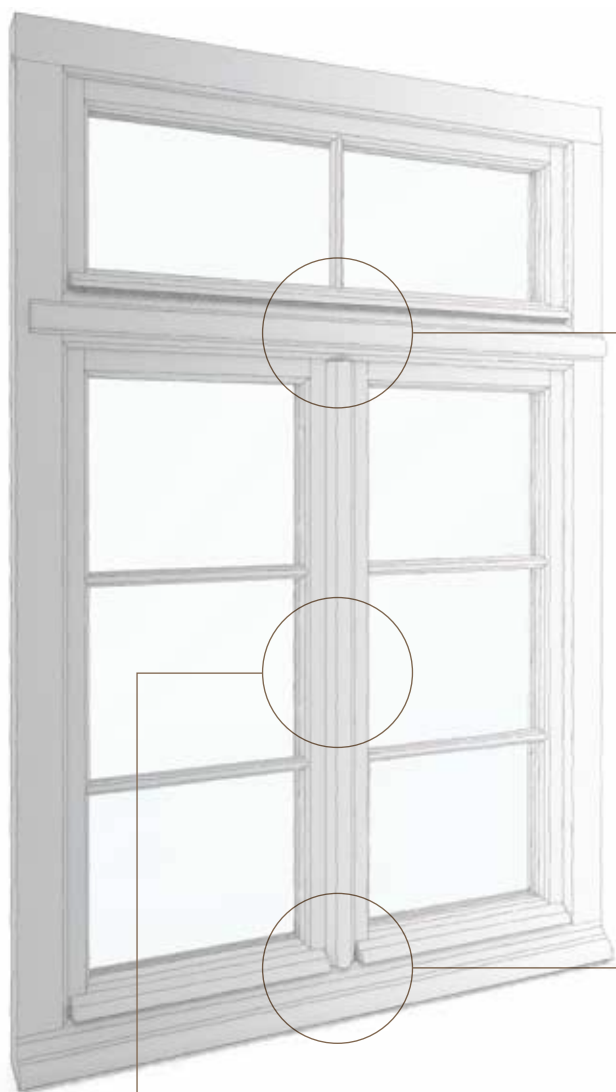

CHARNIÈRE VISIBLE

1500 COLORIS

3 DESIGNS INTÉRIEURS

PARCLOSE MOULURÉE

PARCLOSE DROITE

PARCLOSE GALBÉE

LIGNE PASTURAL

MOULURE IMPOSTE ET
MOULURE DE BATTEMENT