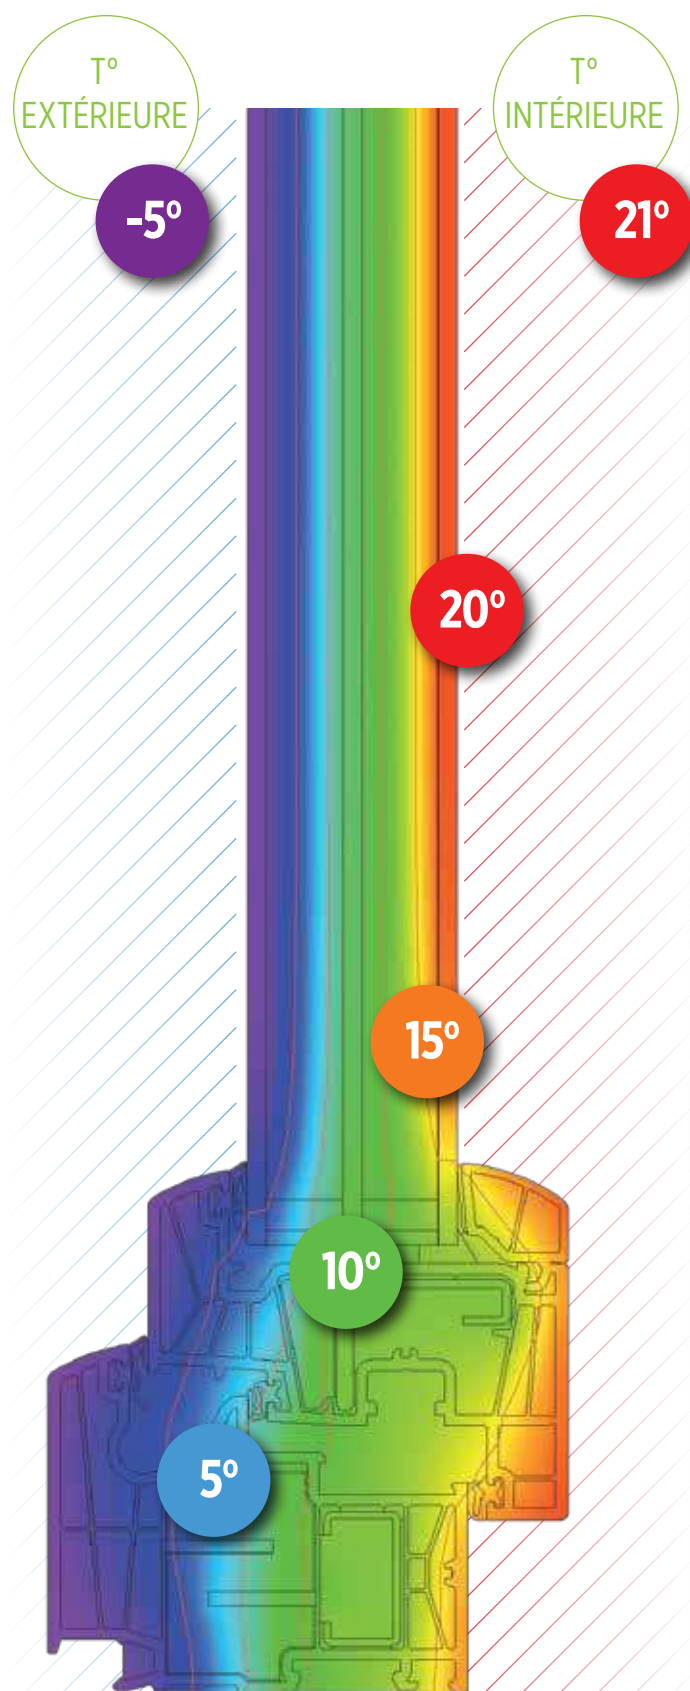

POUR VOTRE REVENDEUR LE PLUS PROCHE...

[pierret.net](https://www.pierret.net)

Comment reconnaître une bonne fenêtre?

Profondeur du dormant

La profondeur du dormant vous indique immédiatement l'attention que le fabricant porte à l'isolation de ses fenêtres. Les produits d'entrée de gamme se situent à 72mm en moyenne, le rapport qualité-prix optimal est à 88 mm, alors que les profils passifs peuvent monter jusqu'à 92 mm.

La coupe thermique vous montre le rôle que jouent vos fenêtres dans l'isolation de votre maison.

FENÊTRE BOIS
68 mm
Double vitrage

FENÊTRE PVC
72 mm
Double vitrage

FENÊTRE PVC PIERRET
88 mm
Triple vitrage