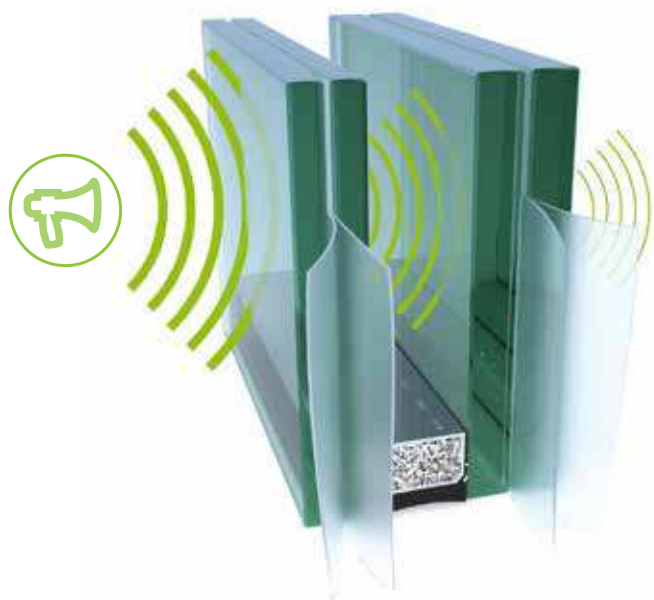

L'isolation acoustique

Dans un monde qui va à toute vitesse, retrouver un peu de calme et se mettre à l'abri du brouhaha ambiant devient un confort primordial. L'isolation acoustique de votre maison est l'un des points d'attention les plus importants lors de l'achat de vos fenêtres.

Les fenêtres sont un point faible dans l'enveloppe acoustique de votre habitation, elles laissent filtrer jusqu'à 90% des bruits audibles de l'extérieur. La page de droite est conçue pour vous aider à choisir vos vitrages en fonction des nuisances sonores extérieures et du nombre de décibels (dB) acceptables dans les différentes pièces de vie (chambre - cuisine - salon).

Les vitrages ne sont pas les seuls à jouer un rôle dans l'atténuation acoustique des fenêtres, c'est pourquoi nous avons également élaboré une série de packs acoustiques qui regroupent les solutions adéquates par rapport au matériau choisi pour vos fenêtres.