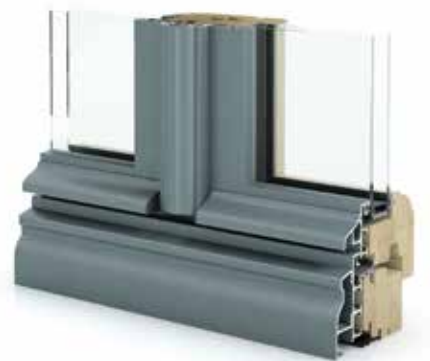

CHARNIÈRE VISIBLE

1500 COLORIS INT.
400 COLORIS EXT.

DRAINAGE INVISIBLE

LIGNE PASTURAL

MOULURE IMPOSTE

MOULURE D'APPUI ET REJET
D'EAU SUR OUVRANT

MOULURE SUR BATTEMENT
CENTRAL

LIGNE DESIGN