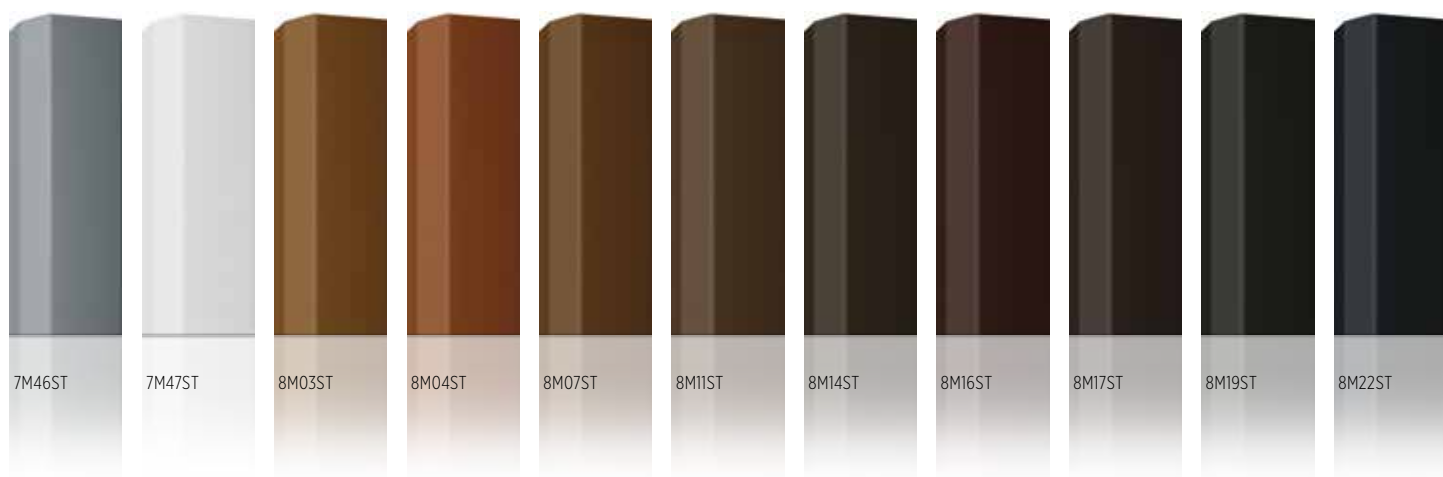

Les couleurs ALU

N'hésitez pas à consulter notre nuancier ALU pour un meilleur aperçu des différents coloris. Notre catalogue contient également un choix de 450 coloris lisses, mats et brillants.

NOUVEAU