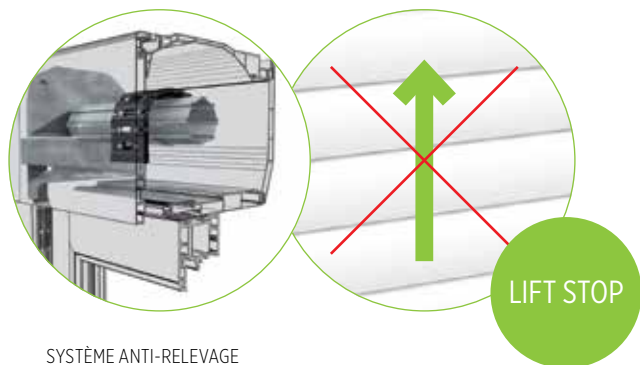

SÉCURITÉ

SYSTÈME ANTI-RELEVAGE

TYPES DE LAMES

55 MM

38MM