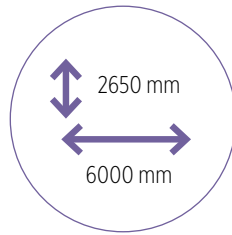

GRANDES DIMENSIONS