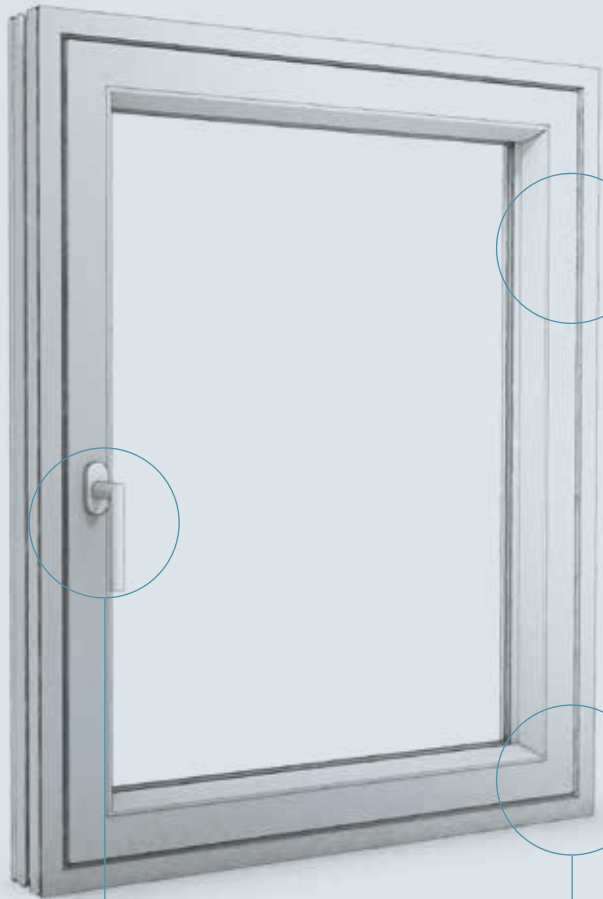

DRAINAGE INVISIBLE

PARCLOSE TRIPLE ET DOUBLE VITRAGE

LIGNE PASTURAL

MOULURE IMPOSTE

MOULURE D'APPUI ET REJET
D'EAU SUR OUVRANT

MOULURE SUR BATTEMENT
CENTRAL

LIGNE DESIGN

PROFIL D'ARASEMENT INTÉRIEUR
(ALIGNEMENT OUVRANT/DORMANT)